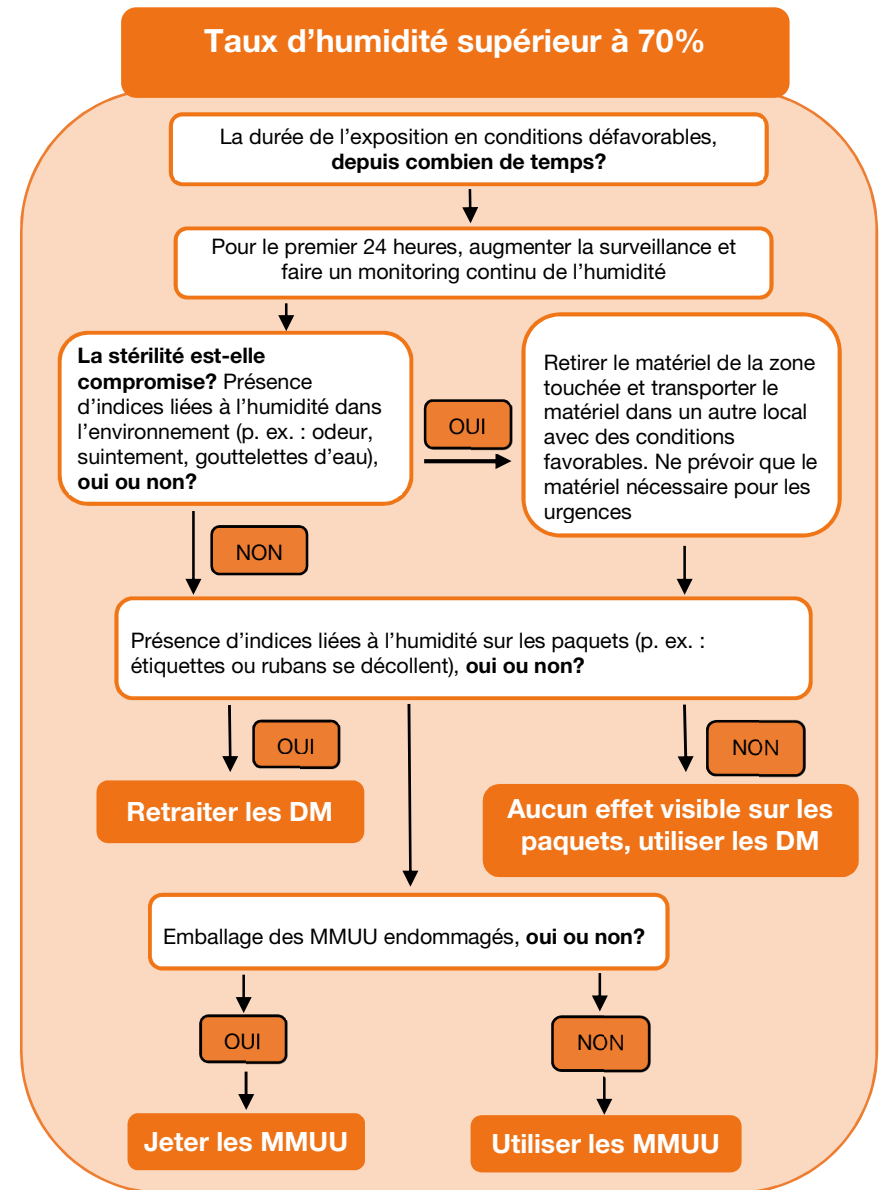

Arbre décisionnel : Mesures en lien avec un excès d'humidité dans un local d'entreposage de matériel stérile

Quelles sont les actions à prendre?

Arbre décisionnel : Mesures en lien avec une baisse d'humidité dans un local d'entreposage de matériel stérile

Quelles sont les actions à prendre?