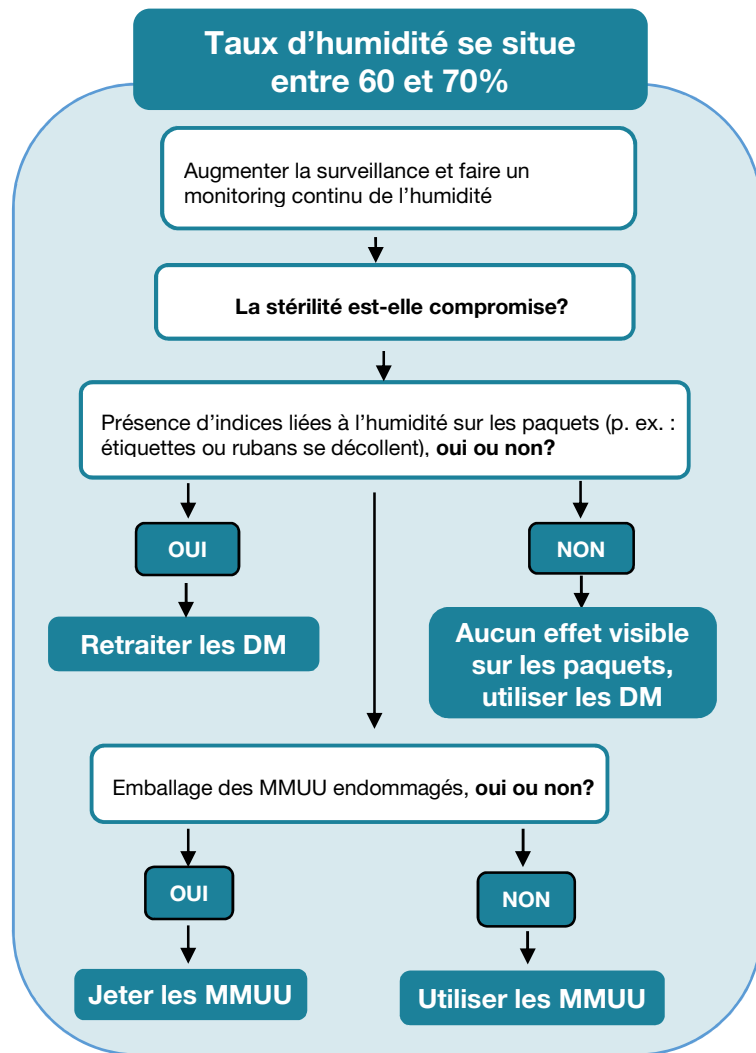

Arbre décisionnel : Mesures en lien avec un excès d'humidité dans un local d'entreposage de matériel stérile

Quelles sont les actions à prendre?

Arbre décisionnel : Mesures en lien avec une baisse d'humidité dans un local d'entreposage de matériel stérile

Quelles sont les actions à prendre?